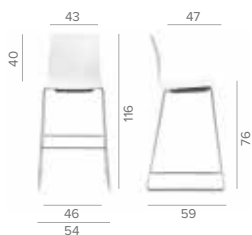

U S	 U S SR SRV	 U S SR SRV	 U S SR SRV	 U S SR SRV
Buche, Eiche, Nussbaum Beech, Oak, Walnut CPL schwarz/weiß CPL black/white	Graphitschwarz, Eisengrau, Verkehrsweiß, Silber, Rot, Blau, Gelb, Grün Graphite black, Iron grey, Traffic white, Silver, Red, Blue, Yellow, Green Buche, Eiche, Nussbaum Beech, Oak, Walnut CPL schwarz/weiß CPL black/white	Graphitschwarz, Eisengrau, Verkehrsweiß, Silber, Rot, Blau, Gelb, Grün Graphite black, Iron grey, Traffic white, Silver, Red, Blue, Yellow, Green Buche, Eiche, Nussbaum Beech, Oak, Walnut CPL schwarz/weiß CPL black/white	Graphitschwarz, Eisengrau, Verkehrsweiß, Silber, Rot, Blau, Gelb, Grün Graphite black, Iron grey, Traffic white, Silver, Red, Blue, Yellow, Green Buche, Eiche, Nussbaum Beech, Oak, Walnut CPL schwarz/weiß CPL black/white	Graphitschwarz, Eisengrau, Verkehrsweiß, Silber, Rot, Blau, Gelb, Grün Graphite black, Iron grey, Traffic white, Silver, Red, Blue, Yellow, Green Buche, Eiche, Nussbaum Beech, Oak, Walnut CPL schwarz/weiß CPL black/white
-	-	-	-	Aluminium poliert Polished aluminium
Schwarz oder verchromt Black or chromed	Schwarz oder verchromt Black or chromed	Schwarz oder verchromt Black or chromed	Aluminium schwarz oder poliert Black or polished aluminium	Aluminium poliert Polished aluminium
-	-	-	-	Zwischen-/Außentisch, Eckverbindung Center or end table, Corner connection