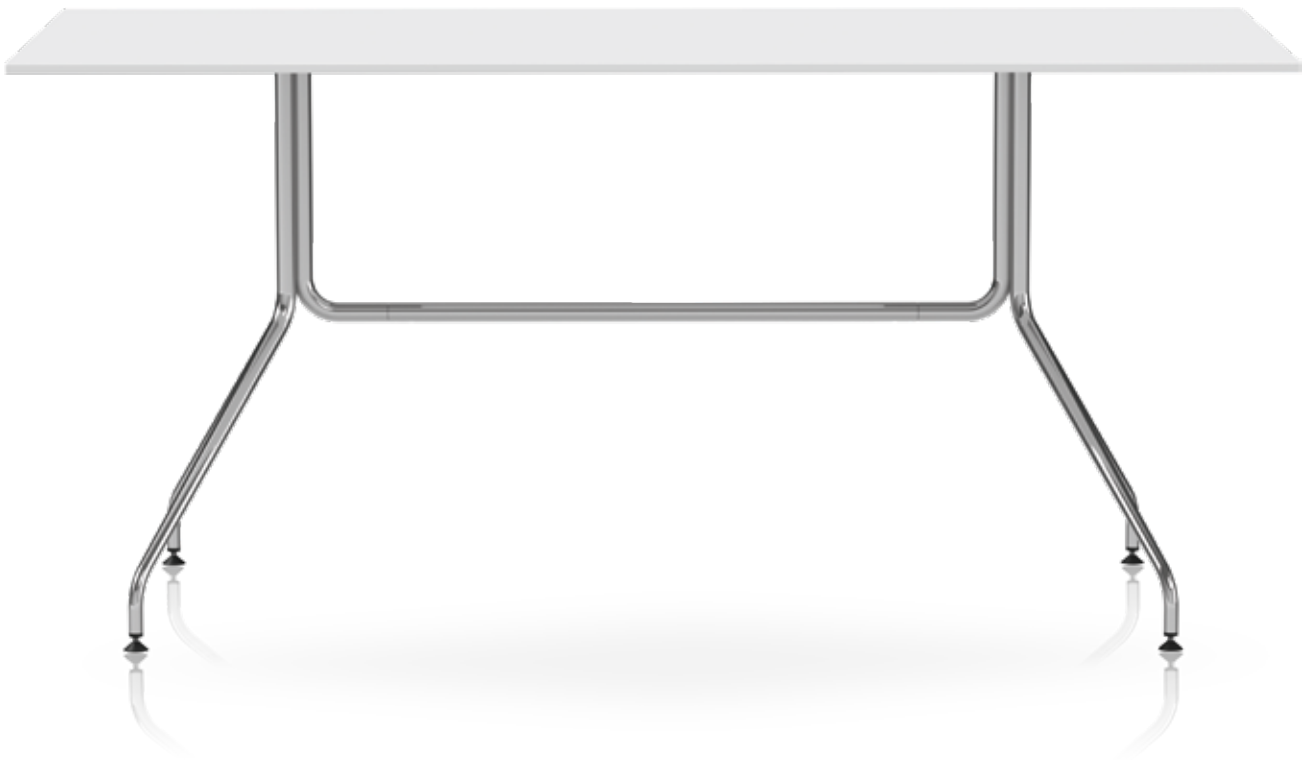

# Fiore

Tische | Tables

FI 7540  
Ø 90 cm

FI 7541  
90 x 90 cm

Mit ihrer schlanken Form harmonieren die Fiore Tische ganz natürlich mit den Stühlen. Die verschiedenen Varianten bieten ausreichend Arbeits- und Ablagefläche und lassen sich dank ihrer leichten Gestellkonstruktion einfach und schnell zu beliebig großen Formationen für Workshops oder andere Events zusammenstellen. Die Tischplatten sind in Melamin- oder HPL-Ausführung erhältlich, die Gestelle sind verchromt oder auch in Schwarz verfügbar.

The slim shape of the Fiore tables naturally harmonises with the chairs. They are available in different variations, offering sufficient work surface and storage area. Thanks to their lightweight substructure construction, they can be easily and quickly arranged for workshops or other events, as required. The table tops are available in melamine or HPL version, the frames are available as a chromed or black version.