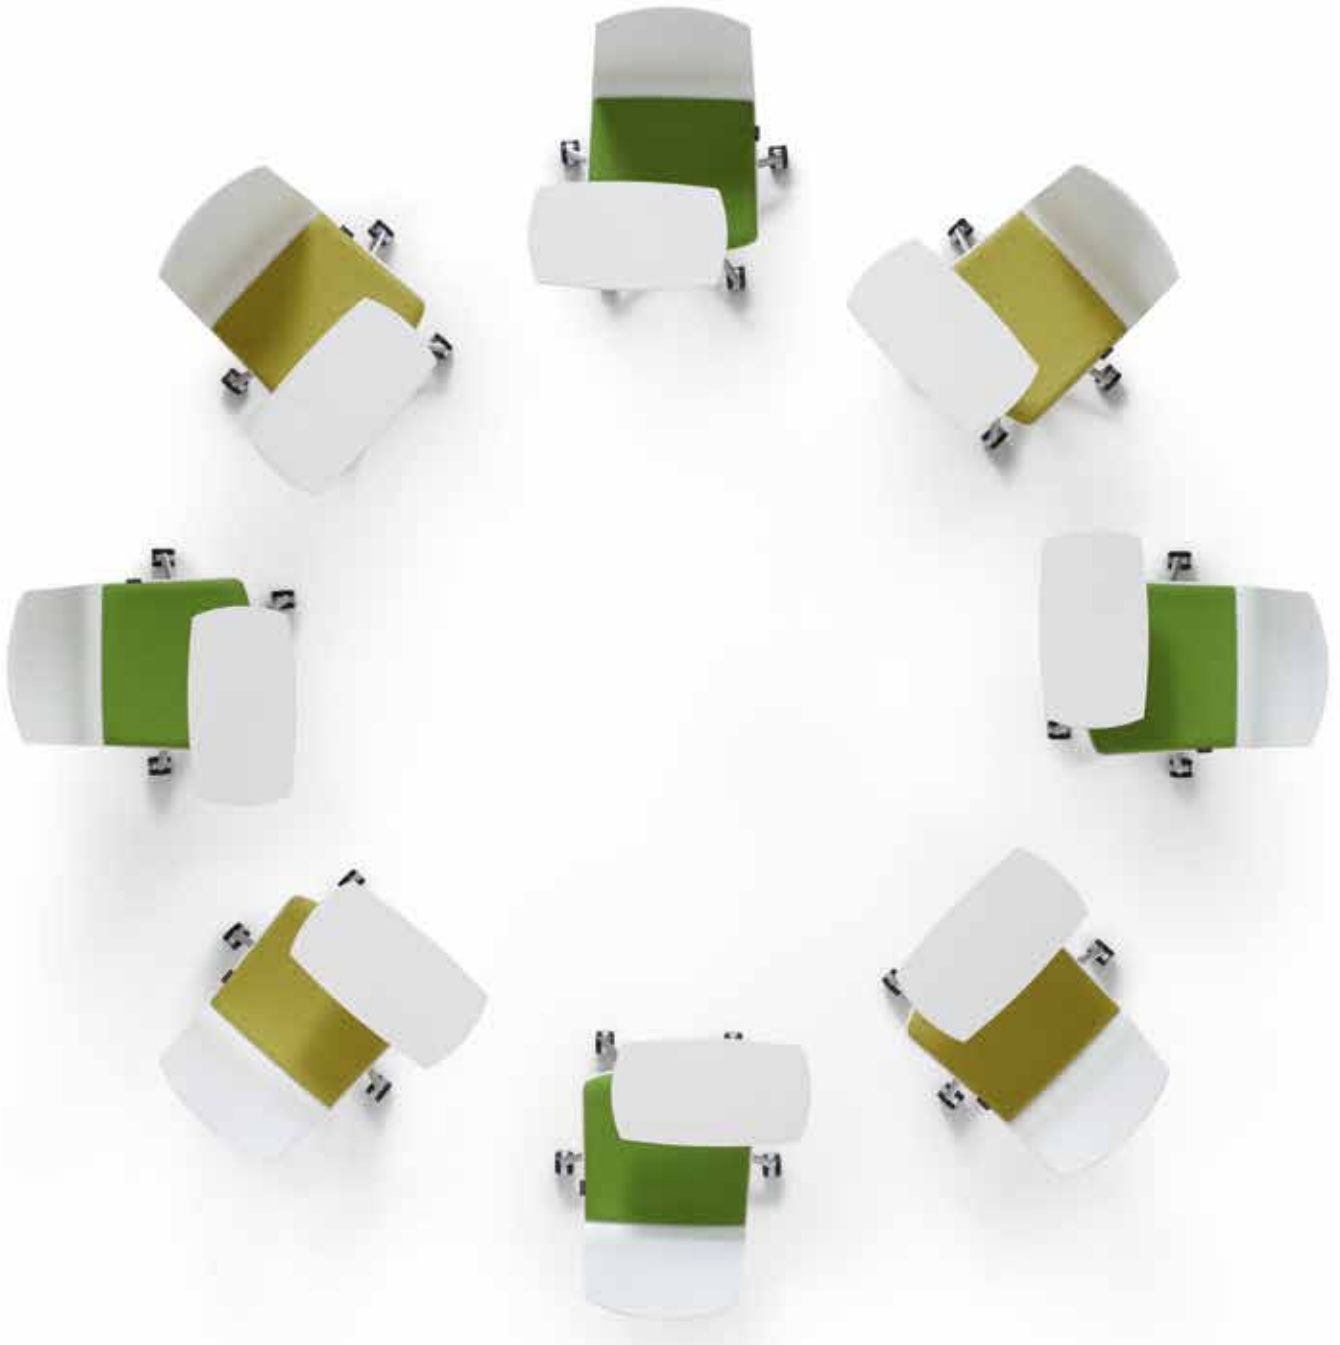

FI 7550  
+ Armlehnen | Armrests AB31AGS

FI 7500

Fiore seminar

Frische Farben, cleveres Design – so präsentieren sich die multifunktionalen Modelle von Fiore seminar. Mit praktischen Rollen und schwenkbarem Tablar ausgestattet, lädt jeder Drehstuhl zu lockeren Diskussionsrunden ein. Fiore Vierbeiner sind auch mit Schreibrillat 3fach stapelbar. Die ergonomische Sitzschale mit individuell kombinierbaren Sitz- und Rückenpolstern garantiert stressfreies Arbeiten für Körper und Geist.

Fresh colours, clever design – that's how the multifunctional Fiore seminar chairs present themselves. Conveniently equipped with castors and a swivelling tablet, each swivel chair inspires round-table discussions in a relaxed atmosphere. The four-legged models with writing tablet are stackable up to 3-high. The ergonomic seating shell with customisable seat and backrest upholstery guarantees stress-free working conditions for body and mind.